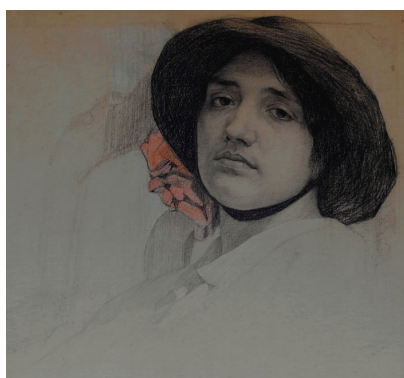

Ritratto di fanciulla con cappello di feltro e rose rosse  
(famiglia Weinz?)

1914

disegno a matita su carta con rialzi e lumeggiature a pastelli gessosi  
mm 320x280

a matita in basso a sinistra: "S. Lipinsky 1914"

Ritratto di fanciulla con cappello di feltro e rose rosse  
(famiglia Weinz?)

1914

disegno a matita su carta con rialzi e lumeggiature a pastelli gessosi  
mm 320x320

Pandora (1911)  
acquaforte e puntasecca ad ago  
mm 342 x 18 (400 x 295)