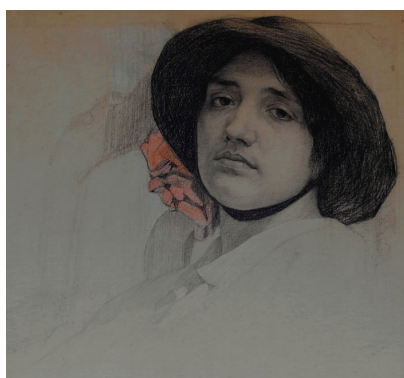

Ritratto di fanciulla con cappello di feltro e rose rosse
(famiglia Weinz?)

1914

disegno a matita su carta con rialzi e lumeggiature a pastelli gessosi
mm 320x280

a matita in basso a sinistra: "S. Lipinsky 1914"

Ritratto di fanciulla con cappello di feltro e rose rosse
(famiglia Weinz?)

1914

disegno a matita su carta con rialzi e lumeggiature a pastelli gessosi
mm 320x320

Pandora (1911)
acquaforte e puntasecca ad ago
mm 342 x 18 (400 x 295)