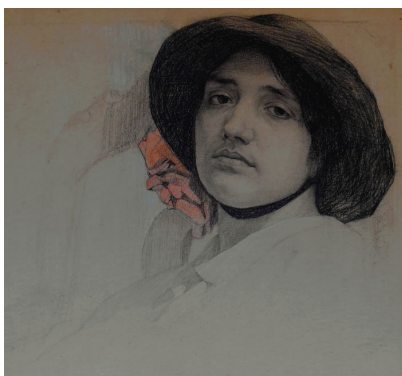

Ritratto di fanciulla con cappello di feltro e rose rosse
(famiglia Weinz?)

1914

disegno a matita su carta con rialzi e lumeggiature a pastelli gessosi
mm 320x280

a matita in basso a sinistra: "S. Lipinsky 1914"

Ritratto di fanciulla con cappello di feltro e rose rosse
(famiglia Weinz?)

1914

disegno a matita su carta con rialzi e lumeggiature a pastelli gessosi
mm 320x320

Pandora (1911)
acquaforte e puntasecca ad ago
mm 342 x 18 (400 x 295)